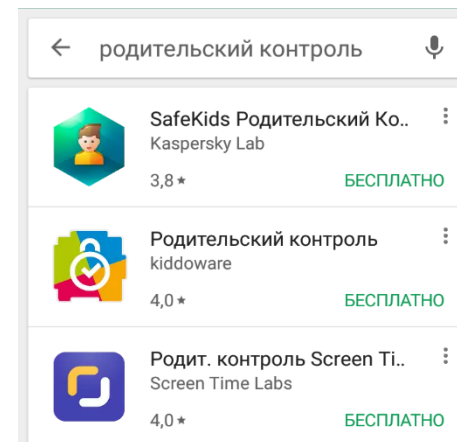

Вы спокойны, потому что дети всегда в поле зрения

- Вы всегда знаете, где находится ваш ребенок.
- Вы можете отслеживать местоположение ребенка в онлайн-режиме со своего мобильного устройства или компьютера.
- Ваше важное сообщение дети никогда не пропустят, потому что оно будет автоматически выведено на экран «детского» планшета или смартфона.

ИНСТРУКЦИЯ ПО УСТАНОВКЕ МОБИЛЬНОГО ПРИЛОЖЕНИЯ

«РОДИТЕЛЬСКИЙ КОНТРОЛЬ» ДЛЯ ОПЕРАЦИОННОЙ СИСТЕМЫ ANDROID

1. Открываем магазин приложений Play Market (Google Play)

2. В строке поиска вводим «Родительский контроль»