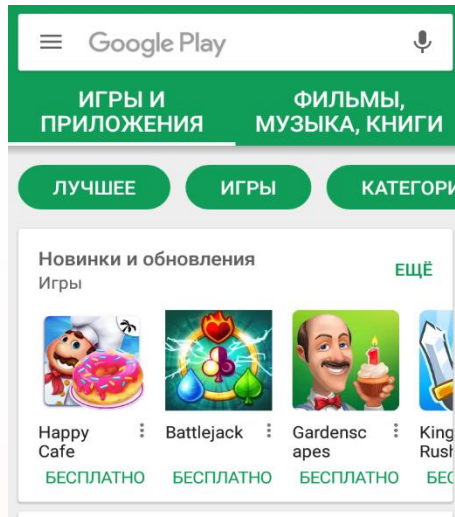

ИНСТРУКЦИЯ ПО УСТАНОВКЕ МОБИЛЬНОГО ПРИЛОЖЕНИЯ

«РОДИТЕЛЬСКИЙ КОНТРОЛЬ» ДЛЯ ОПЕРАЦИОННОЙ СИСТЕМЫ ANDROID

1. Открываем магазин приложений Play Market (Google Play)