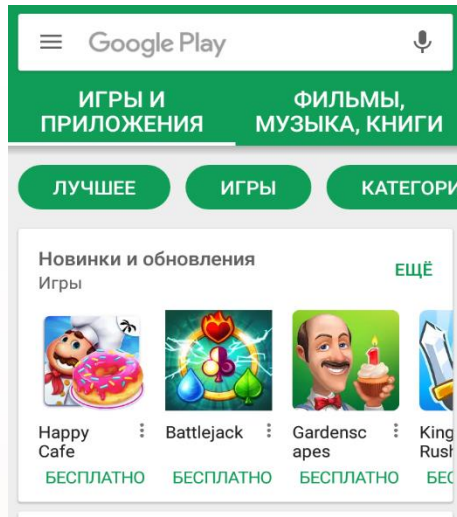

ИНСТРУКЦИЯ ПО УСТАНОВКЕ МОБИЛЬНОГО ПРИЛОЖЕНИЯ

«РОДИТЕЛЬСКИЙ КОНТРОЛЬ» ДЛЯ ОПЕРАЦИОННОЙ СИСТЕМЫ ANDROID

1. Открываем магазин приложений Play Market (Google Play)